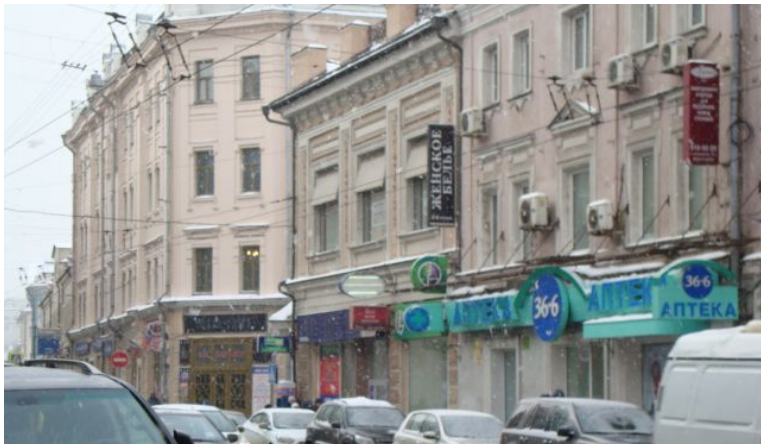

ID:129

RUR 130,000

**Торговая недвижимость / Магазин г. Москва ул. Сретенка**

Аренда торговой площади 200 метров от метро Сухаревская. Площадь 38,1 кв.м. расположена на втором этаже. Очень проходное место, центральный округ Москвы. Соседи тур. фирма, нижние, белье, букмекерская контора. Возможно повесить вывеску. Арендная ставка 130 000 рублей в месяц.