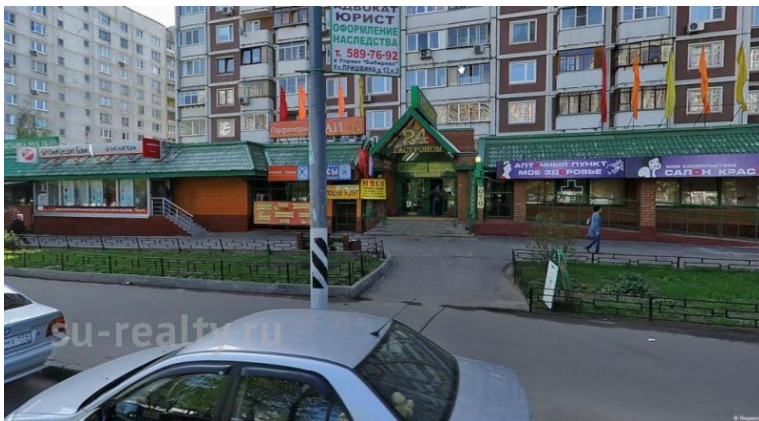

ID:133

RUR 1,170,000

Торговая недвижимость / Магазин г. Москва ул. Алтуфьевское шоссе

Аренда торговой площади в 2 минутах от метро Алтуфьево. Сдаётся площадь 340 кв.м. на первом этаже. Хорошая проходимость, активный автомобильный поток по Алтуфьевскому шоссе, хороший обзор торгового комплекса. Можно сделать вывеску на фасаде. Отдельный вход с первой линии домов. Арендная ставка 1200 \$ за кв.м. в год