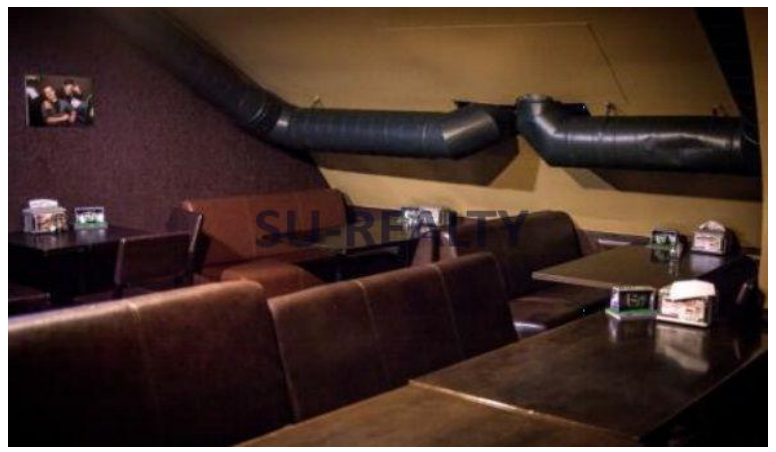

ID:530

RUR 850,000**Торговая недвижимость / Магазин г. Москва ул. Серпуховская площадь**

В аренду сдаётся торговая площадь 237 кв.м. 3 минуты пешком от метро Добрынинская и Серпуховская. Первый этаж и подвал Отдельностоящего административного здания, 1-ая линия домов, легко-находимое, 2 отдельных входа, витринные окна. Хороший ремонт, готово к въезду. Интенсивный пеший и автомобильный трафик. Идеально под размещение, бара, ресторана, общепита, продуктового магазина, ночного клуба. Арендная ставка 850 000 рублей в месяц + коммунальные услуги.