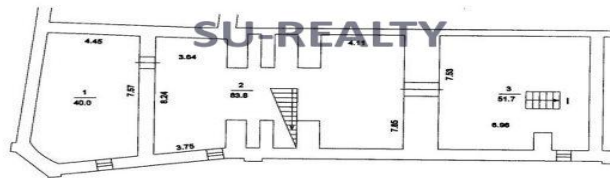

ID:530

RUR 850,000**Торговая недвижимость / Магазин г. Москва ул. Серпуховская площадь**

В аренду сдаётся торговая площадь 237 кв.м. 3 минуты пешком от метро Добрынинская и Серпуховская. Первый этаж и подвал Отдельностоящего административного здания, 1-ая линия домов, легко-находимое, 2 отдельных входа, витринные окна. Хороший ремонт, готово к въезду. Интенсивный пеший и автомобильный трафик. Идеально под размещение, бара, ресторана, общепита, продуктового магазина, ночного клуба. Арендная ставка 850 000 рублей в месяц + коммунальные услуги.

h = 2.60 м

подвал

h = 2.90 м

1 этаж