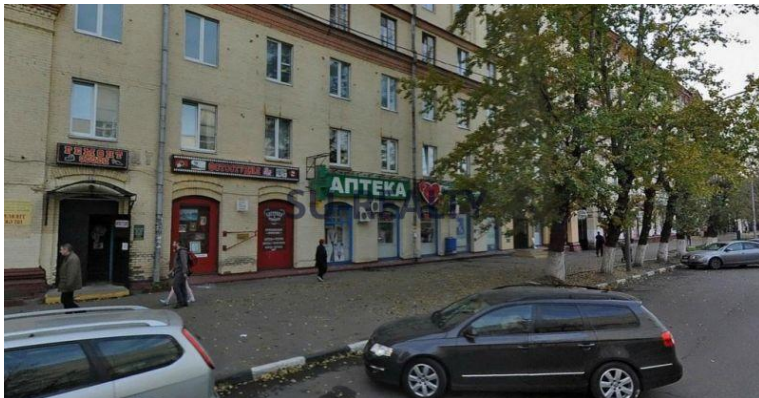

ID:567

RUR 110,000

Торговая недвижимость / Магазин г. Москва ул. Энергетическая

В аренду сдаётся торговая площадь 65,25 кв.м. Помещение на 1 этаже. Сдаётся под банк, парфимерию или хозяйственный отдел. Развитая инфраструктура, большой пешеходный трафик. Ближайшая станция метро Авиамоторная расположена на расстоянии 1 км. Арендная ставка 110 000 рублей, торг. дополнительно ком платежи примерно 10 000 рублей, оплата по б/н, НДС не облагается. Без комиссии