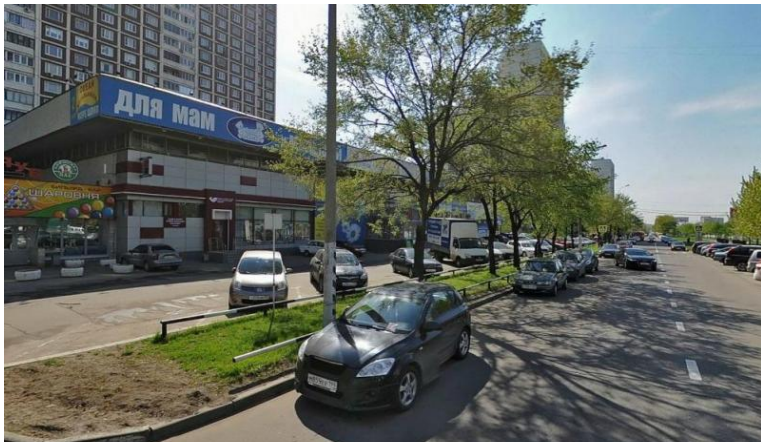

ID:61

RUR 40,000

Торговая недвижимость / Магазин г. Москва ул. Алтуфьевское шоссе

Аренда торговой площади в ТЦ на Алтуфьевском шоссе. Площадь 15 кв.м. расположена на первом этаже. Возможно разместить промтовары, одежда, детские товары, спортивные товары. Продукты нельзя!! Хороший проходной и проездной трафик. Арендная ставка 40 000 рублей за всё помещение в месяц.