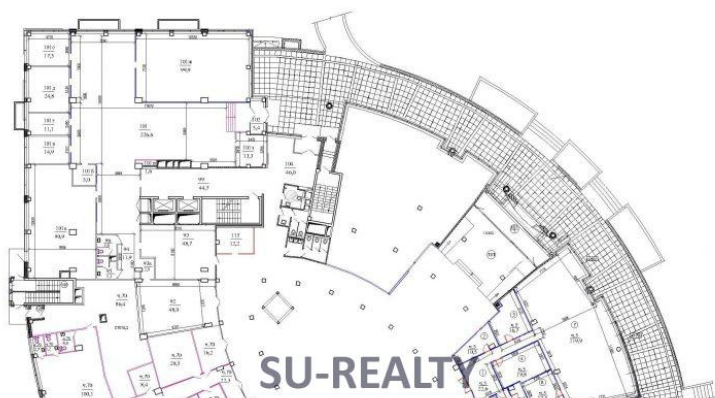

В аренду сдаётся ПСН (офис) площадью 119,3 кв.м. Офис на 1 этаже бизнес-центра класса А. БЦ расположен в 15 минутах пешком от метро Павелецкая. Арендная ставка 26000 рублей за кв.м. в год+электричество.