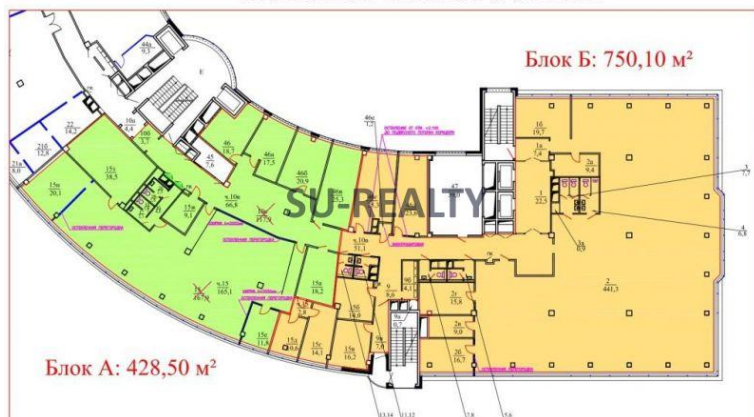

ID:299

RUR 1,625,200

Аренда офиса / Бизнес центры и административные здания: г. Москва ул. Летниковская

ФРАГМЕНТ ПЛАНА 8 ЭТАЖА

Аренда офиса площадью 750,1 кв.м. Сдаётся помещение на 8 этаже бизнес-центра класса А. БЦ в 15 минутах от метро Павелецкая. Три входные группы, 6 скоростных лифтов. Кондиционирование, вентиляция, отопление. Санузел в блоке. Подземный паркинг. Арендная ставка 26000 рублей за кв.м. в год + электричество. Предложение без комиссии.