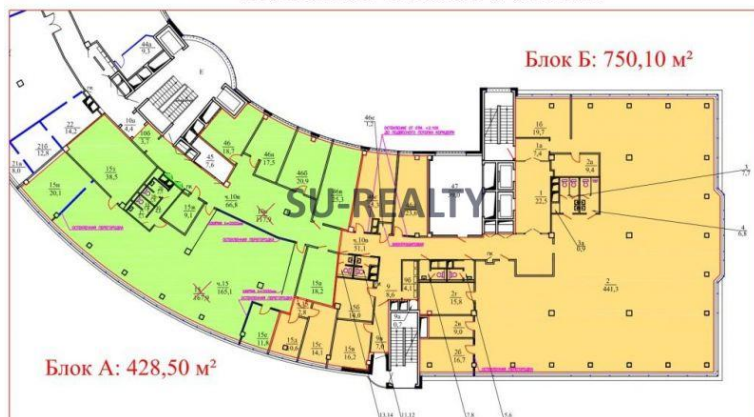

## Аренда офиса / Бизнес центры и административные здания: г. Москва ул. Летниковская

ФРАГМЕНТ ПЛАНА 8 ЭТАЖА

Аренда офиса площадью 750,1 кв.м. Сдаётся помещение на 8 этаже бизнес-центра класса А. БЦ в 15 минутах от метро Павелецкая. Три входные группы, 6 скоростных лифтов. Кондиционирование, вентиляция, отопление. Санузел в блоке. Подземный паркинг. Арендная ставка 26000 рублей за кв.м. в год + электричество. Предложение без комиссии.