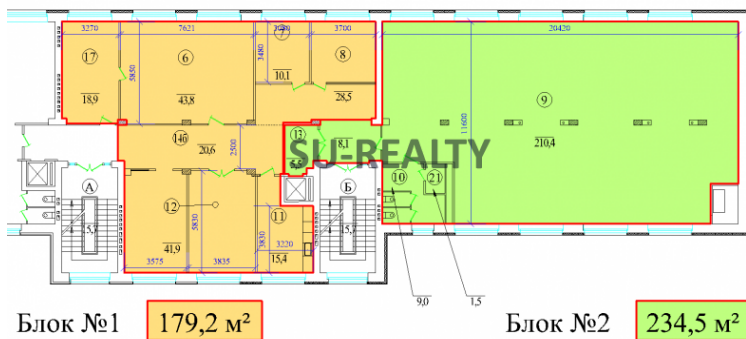

ID:300

RUR 449,500

Аренда офиса / Бизнес центры и административные здания: г. Москва ул. Летниковская

С-1-5

В аренду сдаётся офис площадью 234,5 кв.м. Помещение на 5 этаже бизнес-центра класса В+. 12 минут пешком от метро Павелецкая. В здании есть два лифта, Период ожидания не более 1 минуты. Кондиционирование и вентиляция. Круглосуточная охрана и видеонаблюдение. Арендная ставка 23 000 рублей за кв.м. в год + электричество. Предложение без комиссии.