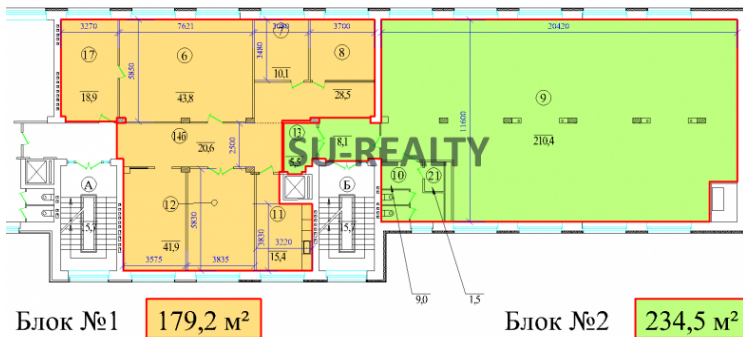

## Аренда офиса / Бизнес центры и административные здания: г. Москва ул. Летниковская

С-1-5

В аренду сдаётся офис площадью 234,5 кв.м. Помещение на 5 этаже бизнес-центра класса В+. 12 минут пешком от метро Павелецкая. В здании есть два лифта, Период ожидания не более 1 минуты. Кондиционирование и вентиляция. Круглосуточная охрана и видеонаблюдение. Арендная ставка 23 000 рублей за кв.м. в год + электричество. Предложение без комиссии.