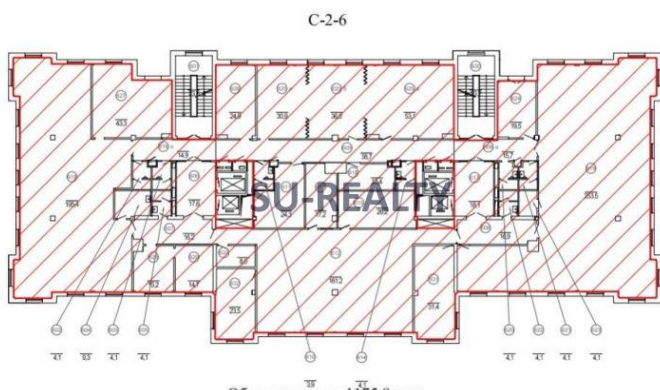

ID:301

RUR 2,351,600

**Аренда офиса / Бизнес центры и административные здания: г. Москва  
ул. Летниковская**

В аренду сдаётся офис площадью 1175,8 кв.м. Сдаётся весь 6 этаж современного офисного центра класса А. Пешая доступность от метро Павелецкая. В здании 4 пассажирских лифта. Свой санузел на этаже. Кондиционирование, вентиляция. Круглосуточная охрана и видеонаблюдение. Арендная ставка 24 000 рублей за кв.м. в год. Предложение без комиссии.