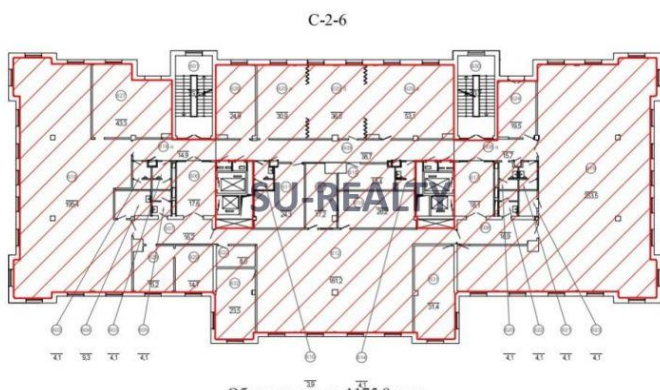

ID:301

RUR 2,351,600

Аренда офиса / Бизнес центры и административные здания: г. Москва ул. Летниковская

В аренду сдаётся офис площадью 1175,8 кв.м. Сдаётся весь 6 этаж современного офисного центра класса А. Пешая доступность от метро Павелецкая. В здании 4 пассажирских лифта. Свой санузел на этаже. Кондиционирование, вентиляция. Круглосуточная охрана и видеонаблюдение. Арендная ставка 24 000 рублей за кв.м. в год. Предложение без комиссии.