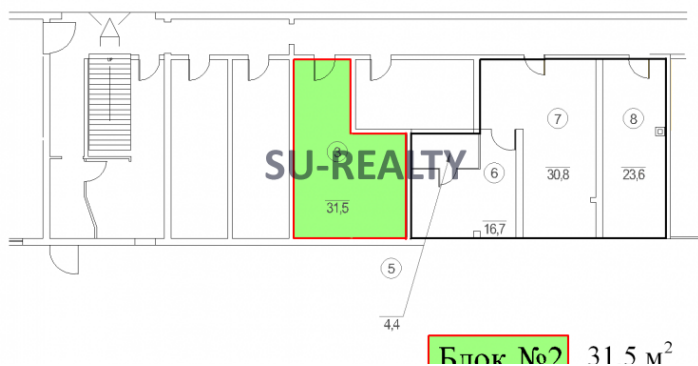

ID:303

RUR 44,630

Аренда офиса / Бизнес центры и административные здания: г. Москва
ул. Летниковская

M-1-1

Аренда офиса площадью 31,5 кв.м.
Помещение расположено на 1 этаже
административного здания. 10 минут
пешком от метро Павелецкая. Офисный
центр класса С. Арендная ставка 17000
рублей за кв.м. в год.