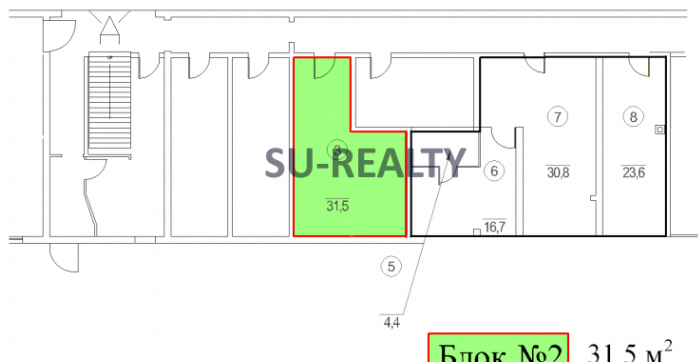

ID:303

RUR 44,630

Аренда офиса / Бизнес центры и административные здания: г. Москва
ул. Летниковская

M-1-1

Аренда офиса площадью 31,5 кв.м.
Помещение расположено на 1 этаже
административного здания. 10 минут
пешком от метро Павелецкая. Офисный
центр класса С. Арендная ставка 17000
рублей за кв.м. в год.