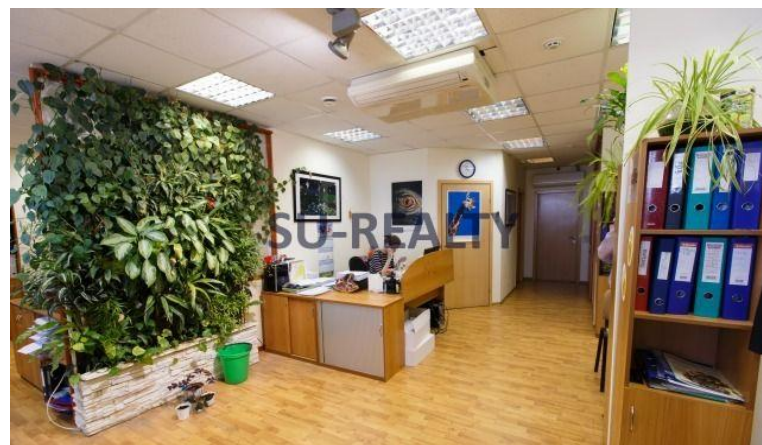

ID:474

RUR 33,820

**Аренда офиса / Бизнес центры и административные здания: г. Москва
ул. Партийный преулоч**

В аренду сдаются офисные помещения 26,7; 33,6; 35,0; 41,7; 43,6; 51,8;54,0; 60,0; кв.м. Офисы расположены в бизнес-центре класса В, 850 метров от метро Серпуховская. Разные планировки. во всех помещениях евроремонт. Телефон, интернет, круглосуточная охрана, парковка на территории. Арендная ставка 15 200 рублей за кв.м. в год. В стоимость аренды входит оплата за коммунальные платежи.