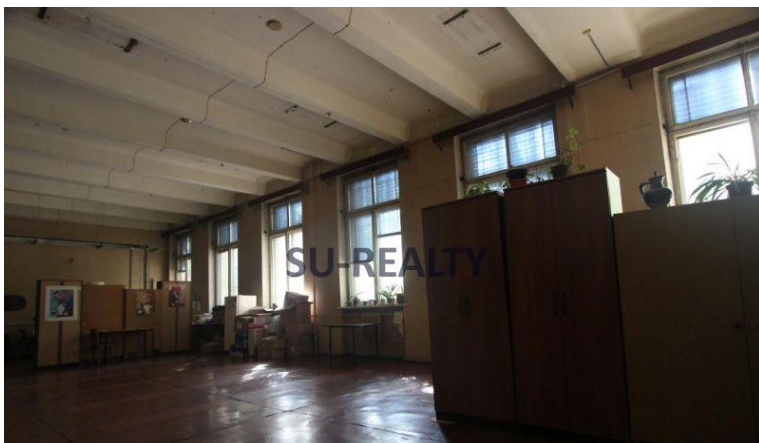

## Аренда офиса / Бизнес центры и административные здания: г. Москва ул. Фестивальная

Аренда помещения 116 кв.м. , САО, Фестивальная ул., метро Речной вокзал, свободная планировка. Требуется ремонт. Расстояние от метро - 10 минут пешком. Административное 3-х этажное здание 1965 г. постройки. Общая площадь – 2 622,1 кв.м.