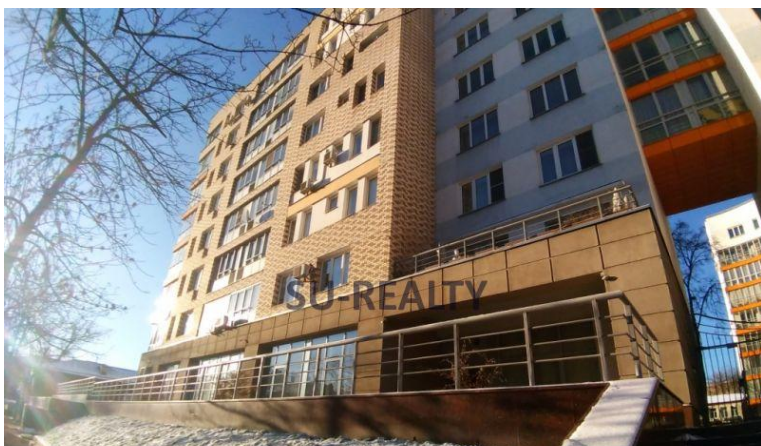

ID:934

50,000

Аренда офиса / Аренда офисов с отдельным входом: г. Москва ул. Суворовская

Аренда офиса метро Преображенская площадь улица Суворовская улица, 10. Свободные площади: рядом по коридору 46,3 и 50кв/м, можно по одной, а можно все вместе.

Жилой дом 1-йэтаж, отдельный вход в офисный блок.

Хороший ремонт, есть оборудованная кухня для совместного использования, санузел и место для курения.

Район чудесный – центр совсем близко, но без суеты и шума. Рядом тихие улочки с исторической застройкой, кафе, продуктовые магазины.

Огороженная территория с охраной.

Парковка есть.

Прямая аренда. Состояние помещения рабочие ремонт не требуется.

Арендная ставка 12000кв/м/год УСН включая к/у. Отдельно оплачивается связь и уборка.

Доступность от метро Преображенская площадь 6 минут пешком. (580 метров)