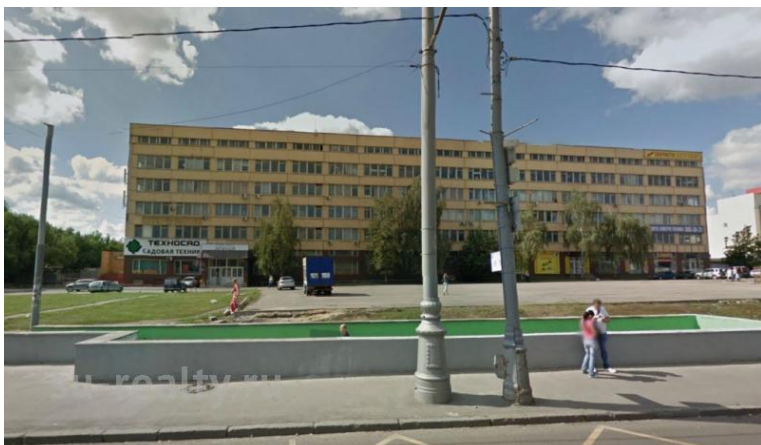

ID:132

RUR 172,800

**Склад-производство / Складское помещение г. Москва ул. Дмитровское шоссе**

Аренда складского помещения площадью 319 кв.м. на Дмитровском шоссе. Офисно-складской комплекс. Помещение расположено на 4 этаже. Есть лифт грузоподъемностью 2,5 тонны. Арендная ставка 6500 рублей за кв.м. в год.