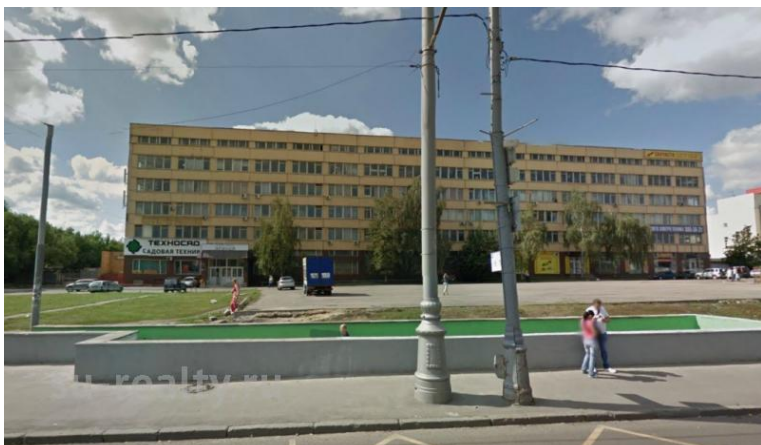

ID:132

RUR 172,800

Склад-производство / Складское помещение г. Москва ул. Дмитровское шоссе

Аренда складского помещения площадью 319 кв.м. на Дмитровском шоссе. Офисно-складской комплекс. Помещение расположено на 4 этаже. Есть лифт грузоподъемностью 2,5 тонны. Арендная ставка 6500 рублей за кв.м. в год.