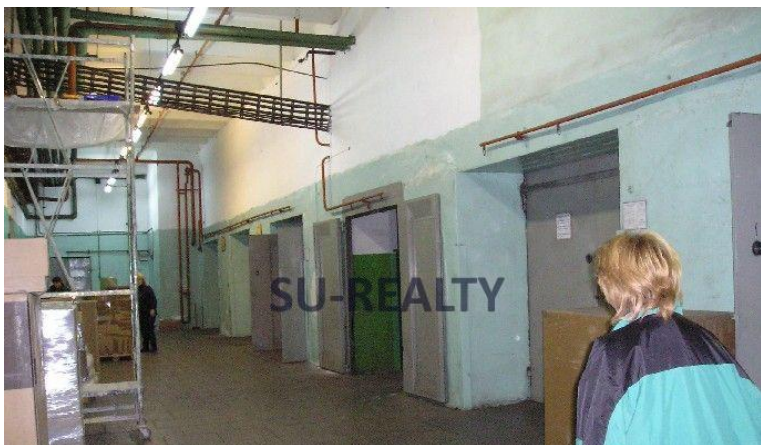

Юрий

ТЕЛЕФОН: 8 903 217 73 31

EMAIL: 89032177331@mail.ru

WEB: su-realty.ru

ID:159

RUR 80,000

Склад-производство / Складское помещение г. Москва ул. Лианозовский проезд

Складской комплекс класса С. Удобный подъезд, наличие пандуса, железнодорожной ветки. Высота потолков 6м. Антипыль. Отопление. Охрана, пропускной режим. Арендная ставка - 8950 за кв.м. в год