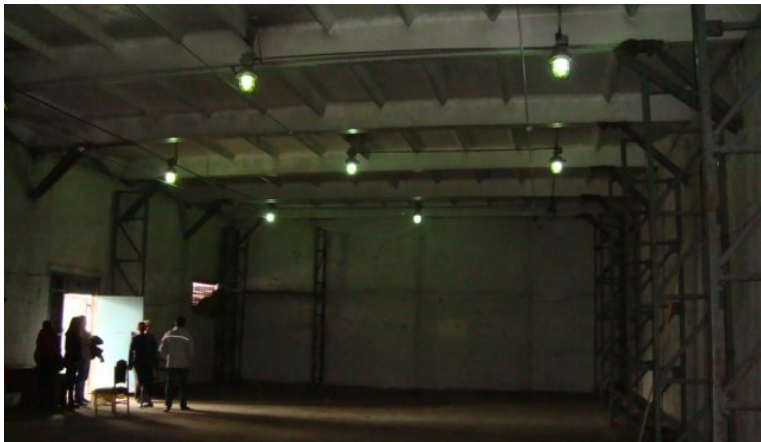

## Склад-производство / Складское помещение г. Москва ул. Илимская

В аренду складское помещение на первом этаже СК. Сдаётся склад площадью 237,5 кв.м. Пешая доступность от метро Алтуфьево. Помещение с отоплением и с пандусом для погрузки. Арендная ставка 125 875 рублей в месяц.