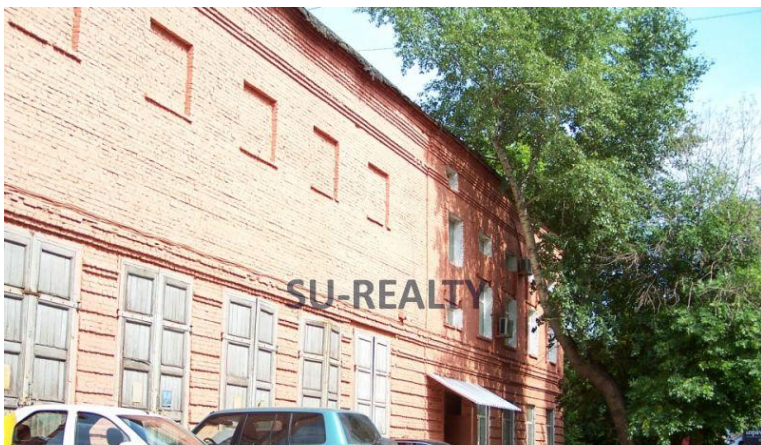

Юрий

ТЕЛЕФОН: 8 903 217 73 31

EMAIL: 89032177331@mail.ru

WEB: su-realty.ru

ID:637

RUR 94,167

Склад-производство / Складское помещение г. Москва ул. лужнецкая набережная

Аренда склада от 113кв/м. М/о, ЦАО,
Лужнецкая набережная
Территориальная доступность: метро
Воробьевы горы
Условия аренды: Арендная ставка 10000р
кв.м/год (94167р в мес.) Ставка аренды
включает НДС и коммунальные платежи,
кроме расходов на электроэнергию и
услуги связи.