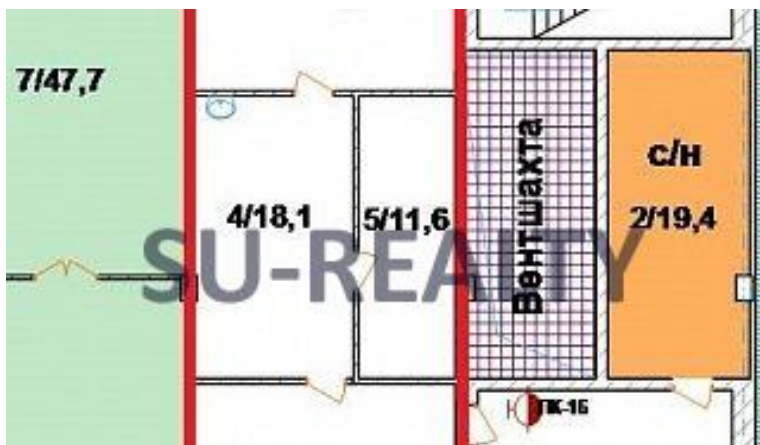

ID:721

RUR 4,916

Склад-производство / Складское помещение г. Зеленоград г. ул. Озерная аллея

Аренда Офиса/производства/лаборатории 101,7 кв/м Зеленоград, Озерная аллея. Технопарк ЭЛМА - производственный комплекс общей площадью 61 000 кв.м. В комплексе сдаются в аренду помещения под склад, офис и производство. Все помещения в хорошем состоянии. Помещение состоит из четырех комнат. Три глухих кабинета.