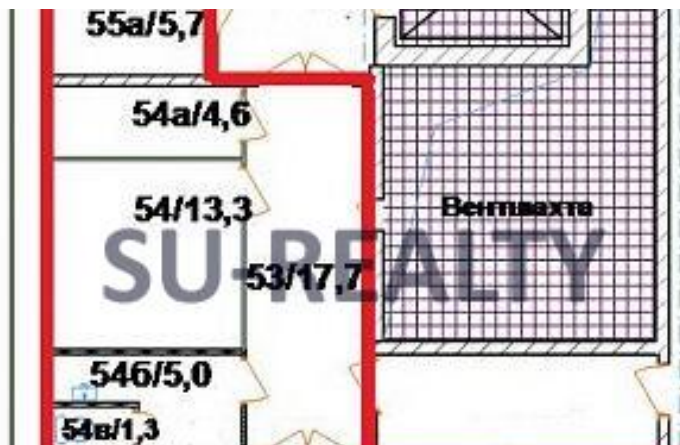

ID:727

RUR 4,520

Склад-производство / Складское помещение г. Зеленоград г. ул. Озерная аллея

Аренда Офиса/производства/лаборатории 155кв/м Зеленоград, Озерная аллея. Технопарк ЭЛМА - производственный комплекс общей площадью 61 000 кв.м.В комплексе сдаются в аренду помещения под склад, офис и производство.

Помещение имеет второй этаж, разбито на несколько комнат, возможна перепланировка.

Инфраструктура:

Парковка: есть

Спортивный клуб: есть

На территории есть столовые

Водоем и парковая зона для отдыха

Круглосуточный доступ к объекту

Техническое оснащение:

Этаж: 4

Грузовой лифт: есть

Вентиляция: нет

Нагрузка на пол: 750 кг/м2

Условия аренды: Арендная ставка 350р.кв.м/год

Помещение можно использовать для различных целей.